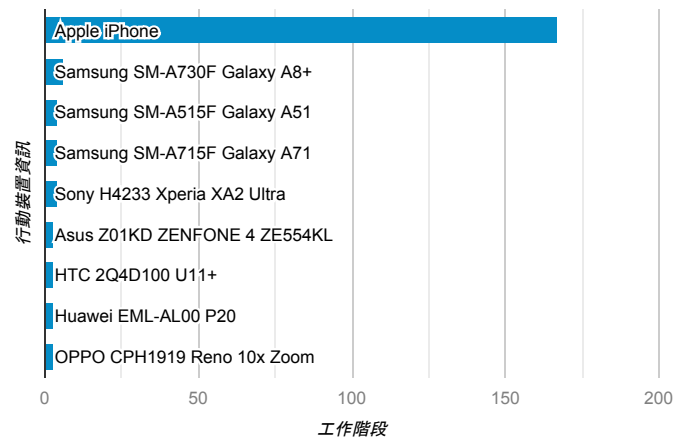

造訪和新造訪率 (依 行動裝置資訊 分組)