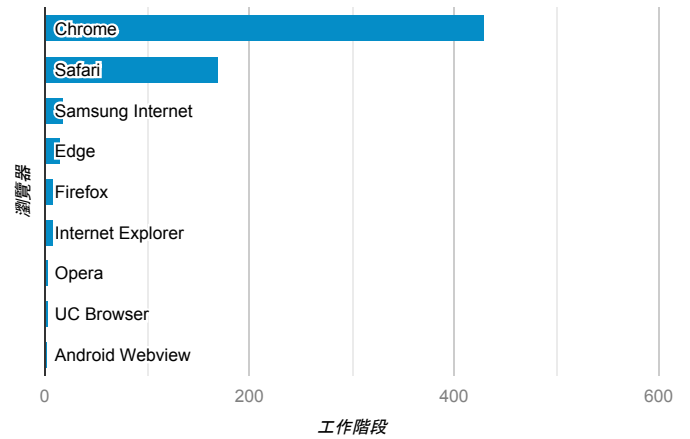

報表01_訪客

2020年7月20日 - 2020年7月26日

所有使用者
100.00% 個工作階段

平均造訪停留時間和單次造訪頁數

造訪地圖

跳出率和平均造訪停留時間

造訪 (依瀏覽器分組)

造訪和不重複訪客