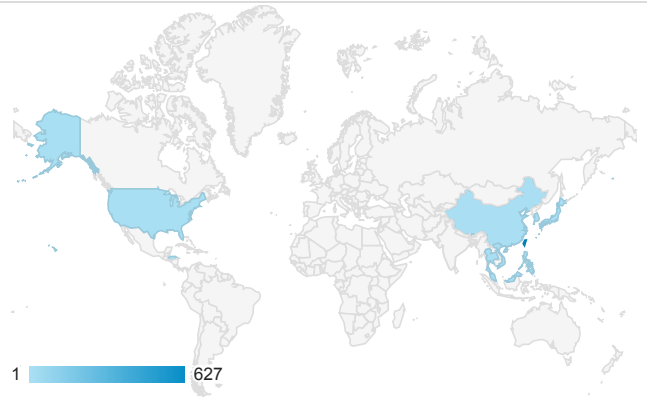

報表01_訪客

2020年7月20日 - 2020年7月26日

所有使用者
100.00% 個工作階段

平均造訪停留時間和單次造訪頁數

造訪地圖

跳出率和平均造訪停留時間

造訪 (依瀏覽器分組)

造訪和不重複訪客