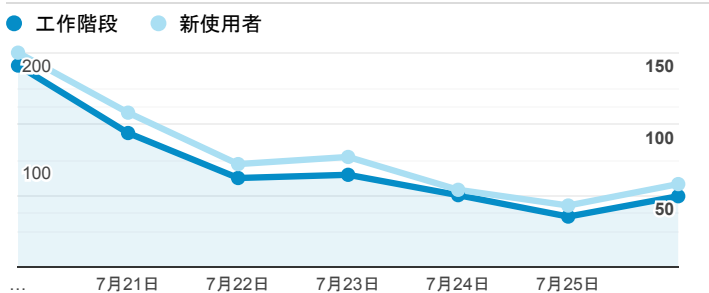

造訪和新造訪

造訪 (依 裝置類別 分組)

desktop mobile tablet

造訪 (依語言分組)

語言 工作階段