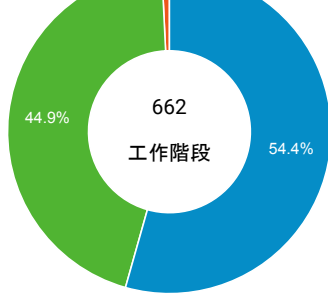

造訪和新造訪率 (依 行動裝置資訊 分組)

造訪和新造訪

造訪 (依 裝置類別 分組)

desktop mobile tablet

造訪 (依語言分組)

語言 工作階段

zh-tw	583
en-us	34
zh-cn	11
en	7
zh-hk	5
en-gb	4
ja	3
ko	3
en-au	2
es-es	2