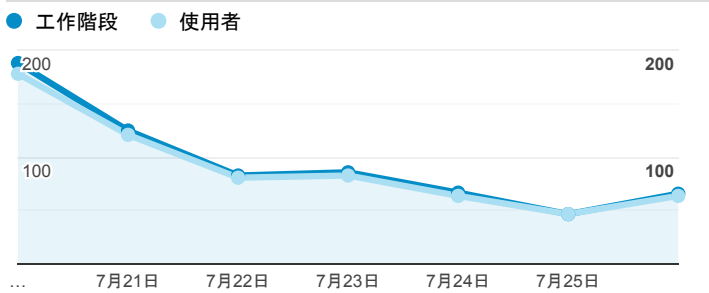

報表01_訪客

2020年7月20日 - 2020年7月26日

所有使用者
100.00% 個工作階段

平均造訪停留時間和單次造訪頁數

造訪地圖

跳出率和平均造訪停留時間

造訪 (依瀏覽器分組)

造訪和不重複訪客