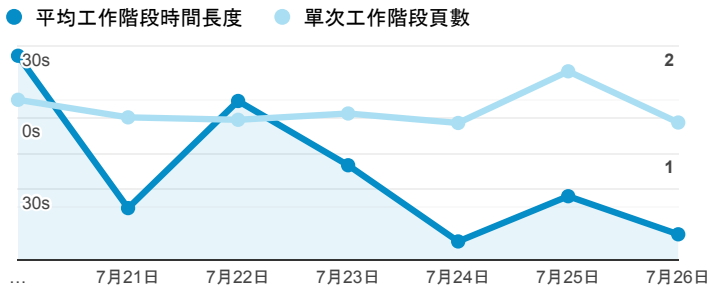

報表01_訪客

2020年7月20日 - 2020年7月26日

所有使用者
100.00% 個工作階段

平均造訪停留時間和單次造訪頁數

造訪地圖

跳出率和平均造訪停留時間

造訪 (依瀏覽器分組)

造訪和不重複訪客