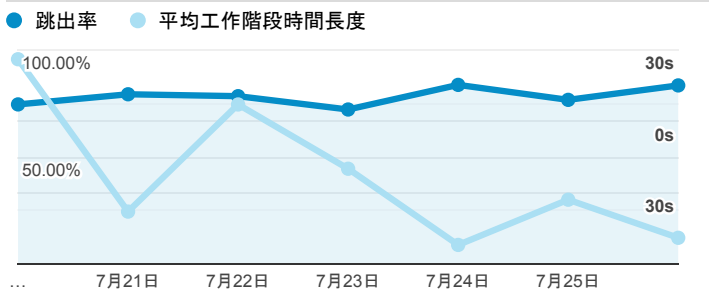

報表01_訪客

2020年7月20日 - 2020年7月26日

所有使用者
100.00% 個工作階段

平均造訪停留時間和單次造訪頁數

造訪地圖

跳出率和平均造訪停留時間

造訪 (依瀏覽器分組)

造訪和不重複訪客